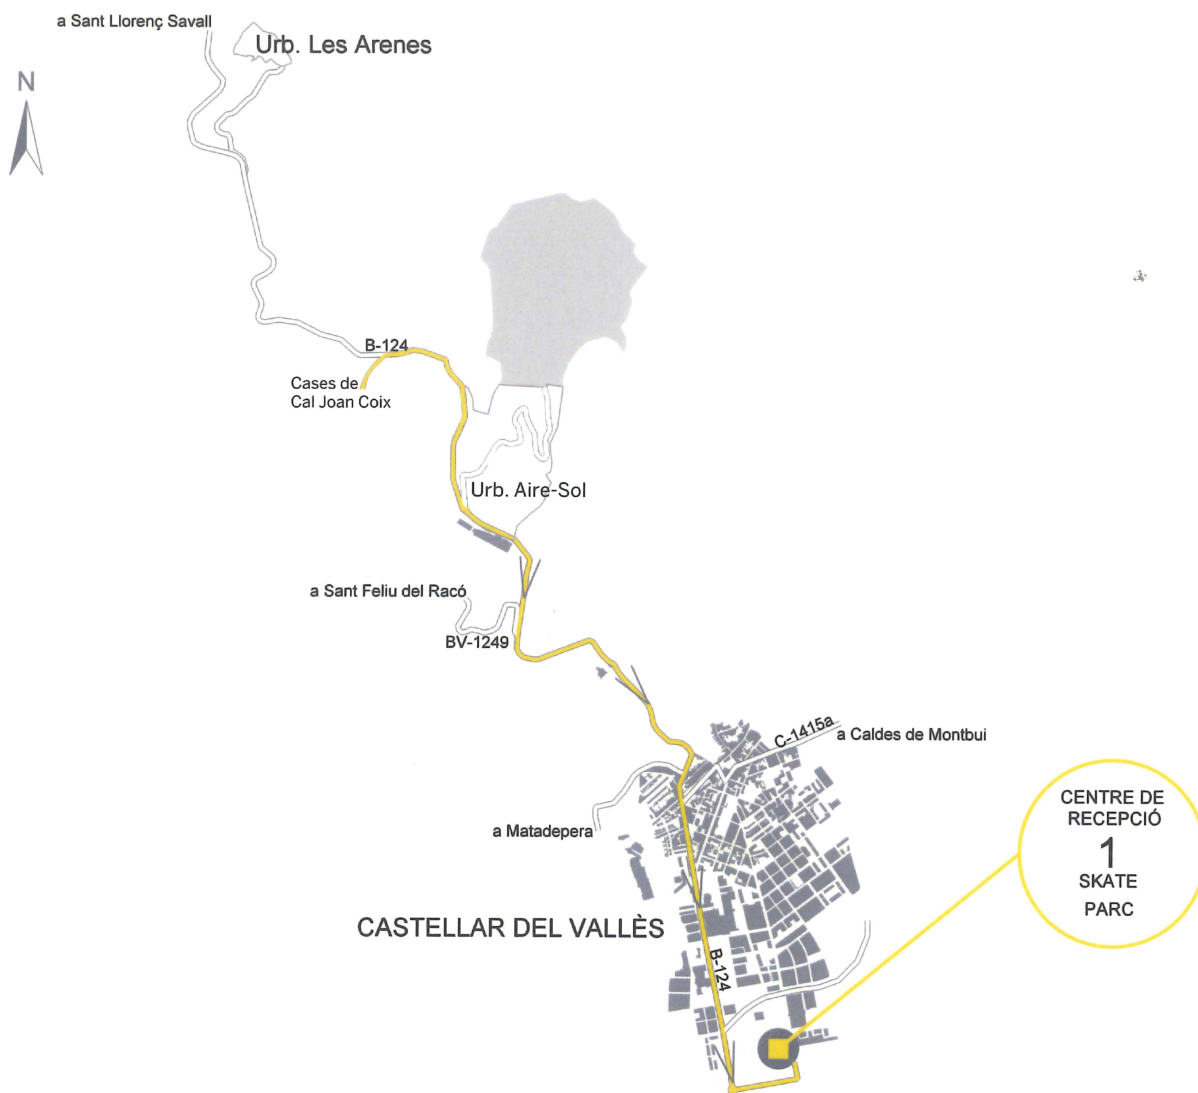

Plànol d'evacuació

CAL JOAN COIX

112
emergències

Dirigeixi's amb el seu vehicle al centre de recepció que li correspongui.

SKATE PARC

L'avís d'evacuació es farà amb megafonia mòbil