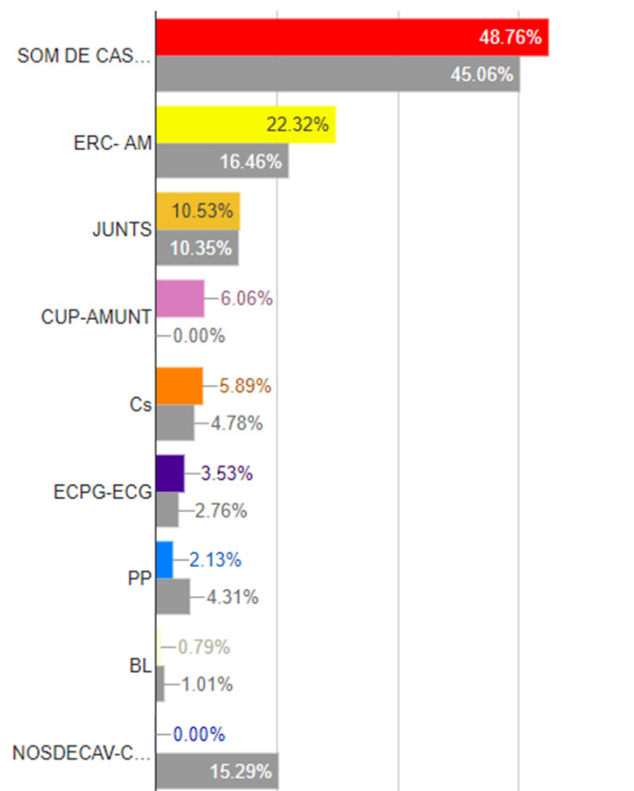

Castellar del Vallès - ELECCIONS MUNICIPALS I EUROPEES, MAIG 2019

26/05/2019 Eleccions Municipals
% Vots (Tot el municipi)

Escrutat: 100.00%
Participació: 67.10%
Hora: 08:51

Cens: 18.532
Votants: 12.435
Vots nuls: 20
Vots vàlids: 12.415

Dades anteriors:
Eleccions Municipals 2015
(* Opcions polítiques que no han participat
en les eleccions actuals però sí que ho van fer
en les Eleccions Municipals de 2015

Opcions polítiques	Vots	% Vots	Vots 2015	% Vots 2015
SOM DE CASTELLAR-PSC	6.053	48.76%	4.792	45.06%
ERC- AM	2.771	22.32%	1.750	16.46%
JUNTS	1.307	10.53%	1.101	10.35%
CUP-AMUNT	752	6.06%	0	0.00%
Cs	731	5.89%	508	4.78%
ECPG-ECG	438	3.53%	293	2.76%
PP	265	2.13%	458	4.31%
BL	98	0.79%	107	1.01%
NOSDECAV-CAV-PA*	0	0.00%	1.626	15.29%