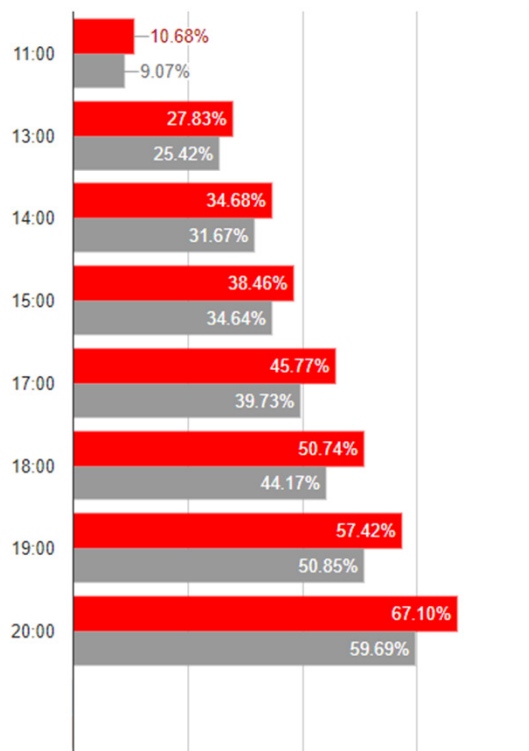

Castellar del Vallès - ELECCIONS MUNICIPALS I EUROPEES, MAIG 2019

26/05/2019 Eleccions Municipals
% Participació (Tot el municipi)

Cens: 18532
Cens computat:
18532 (100.00%)

Abstenció 20:00h:
32,9%

Dades anteriors:
Eleccions Municipals 2015

Hores	Vots	% Vots	Vots 2015	% Vots 2015
11:00	1.980	10.68%	1.623	9.07%
13:00	5.158	27.83%	4.549	25.42%
14:00	6.426	34.68%	5.668	31.67%
15:00	7.128	38.46%	6.198	34.64%
17:00	8.483	45.77%	7.109	39.73%
18:00	9.404	50.74%	7.905	44.17%
19:00	10.642	57.42%	9.100	50.85%
20:00	12.435	67.10%	10.682	59.69%