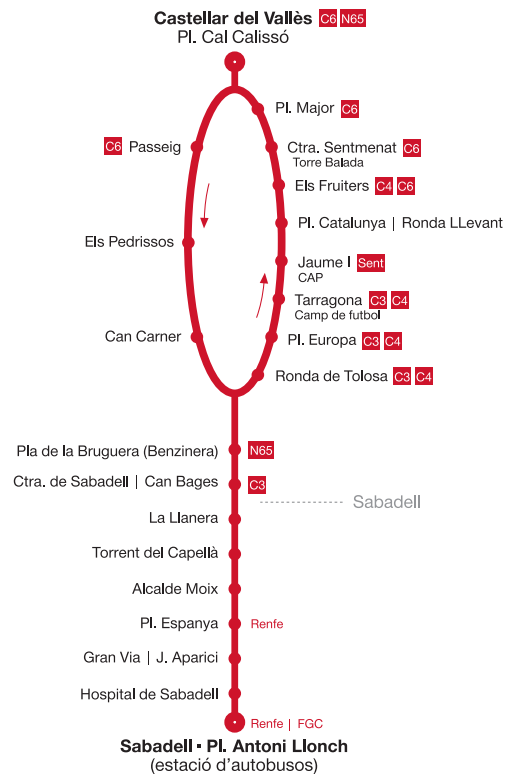

De Castellar del Vallès (pl. Cal Calissó) a Sabadell

08:00 · 08:30 i als 00 i 30 min de cada hora fins les 23:00 h

Ajuntament de
Castellar del Vallès

ATM Àrea de Barcelona
Autoritat del Transport
Metropolità

GRUP SARBUS

Sagalés

Generalitat de Catalunya
Departament de Política Territorial
i Obres Públiques

Transports Públics
de Catalunya