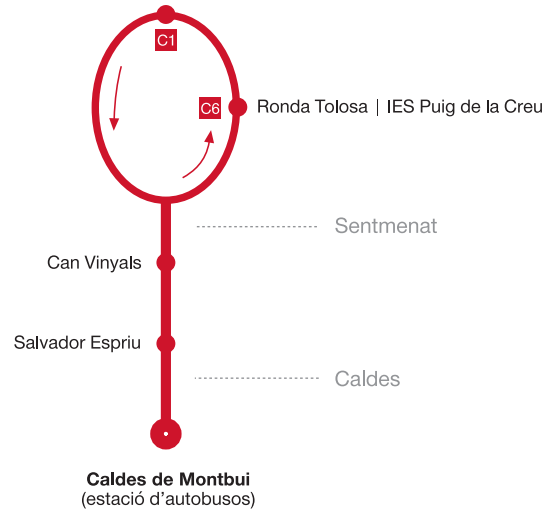

Sortides des de Sentmenat a Castellar:

07:30 • 09:30 • 12:00 • 15:30 • 17:30

Sortides des de Caldes

15:15

Sortides en vermell arriben a Caldes

CAP Ambulatori

Ajuntament de
Castell del Vallès

ATM

Àrea de Barcelona
Autoritat del Transport
Metropolità

GRUP SARBUS

Sagalés

Generalitat de Catalunya
Departament de Política Territorial
i Obres Públiques

Transports Públics
de Catalunya