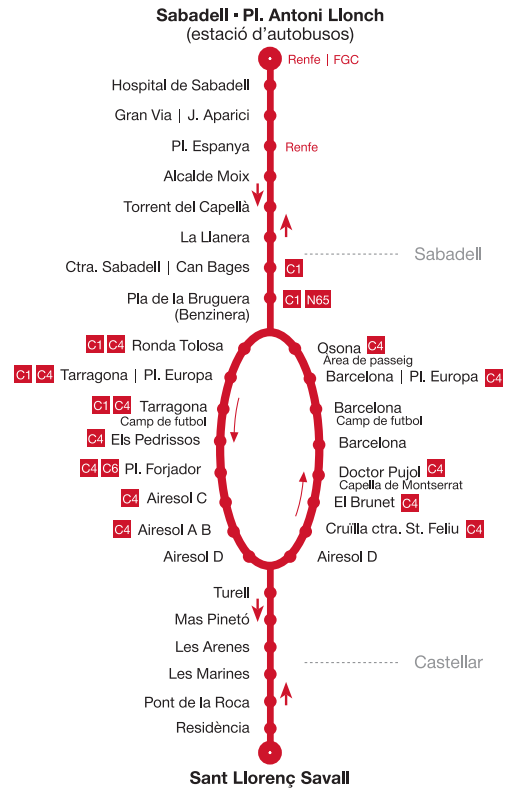

06:30 • 08:15 • 12:00 • 14:00 • 16:00 • 18:00 • 19:45 i 21:15 h

De St. Llorenç Savall a Castellar del Vallès i Sabadell:

07:15 • 09:15 • 13:00 • 15:00 • 17:00 • 19:00 • 20:30 i 22:00 h

Horari dissabtes tot l'any i feiners agost

De Sabadell a Castellar del Vallès i St. Llorenç Savall:

08:25 • 12:00 • 15:15 • 16:45 • 18:15 • 19:45 i 21:15 h

De St. Llorenç Savall a Castellar del Vallès i Sabadell:

09:15 • 13:00 • 16:00 • 17:30 • 19:00 i 20:30 i 22:00 h

Horari diumenges i festius tot l'any

De Sabadell a Castellar del Vallès i St. Llorenç Savall:

08:25 • 12:00 • 18:15 i 19:45 h

De St. Llorenç Savall a Castellar del Vallès i Sabadell:

09:15 • 13:00 • 19:00 i 20:30 h

Sortides en vermell entren a St. Feliu del Racó

Ajuntament de
Castell del Vallès

ATM Àrea de Barcelona
Autoritat del Transport
Metropolità

GRUP SARBUS

Sagalés

Generalitat de Catalunya
Departament de Política Territorial
i Obres Públiques