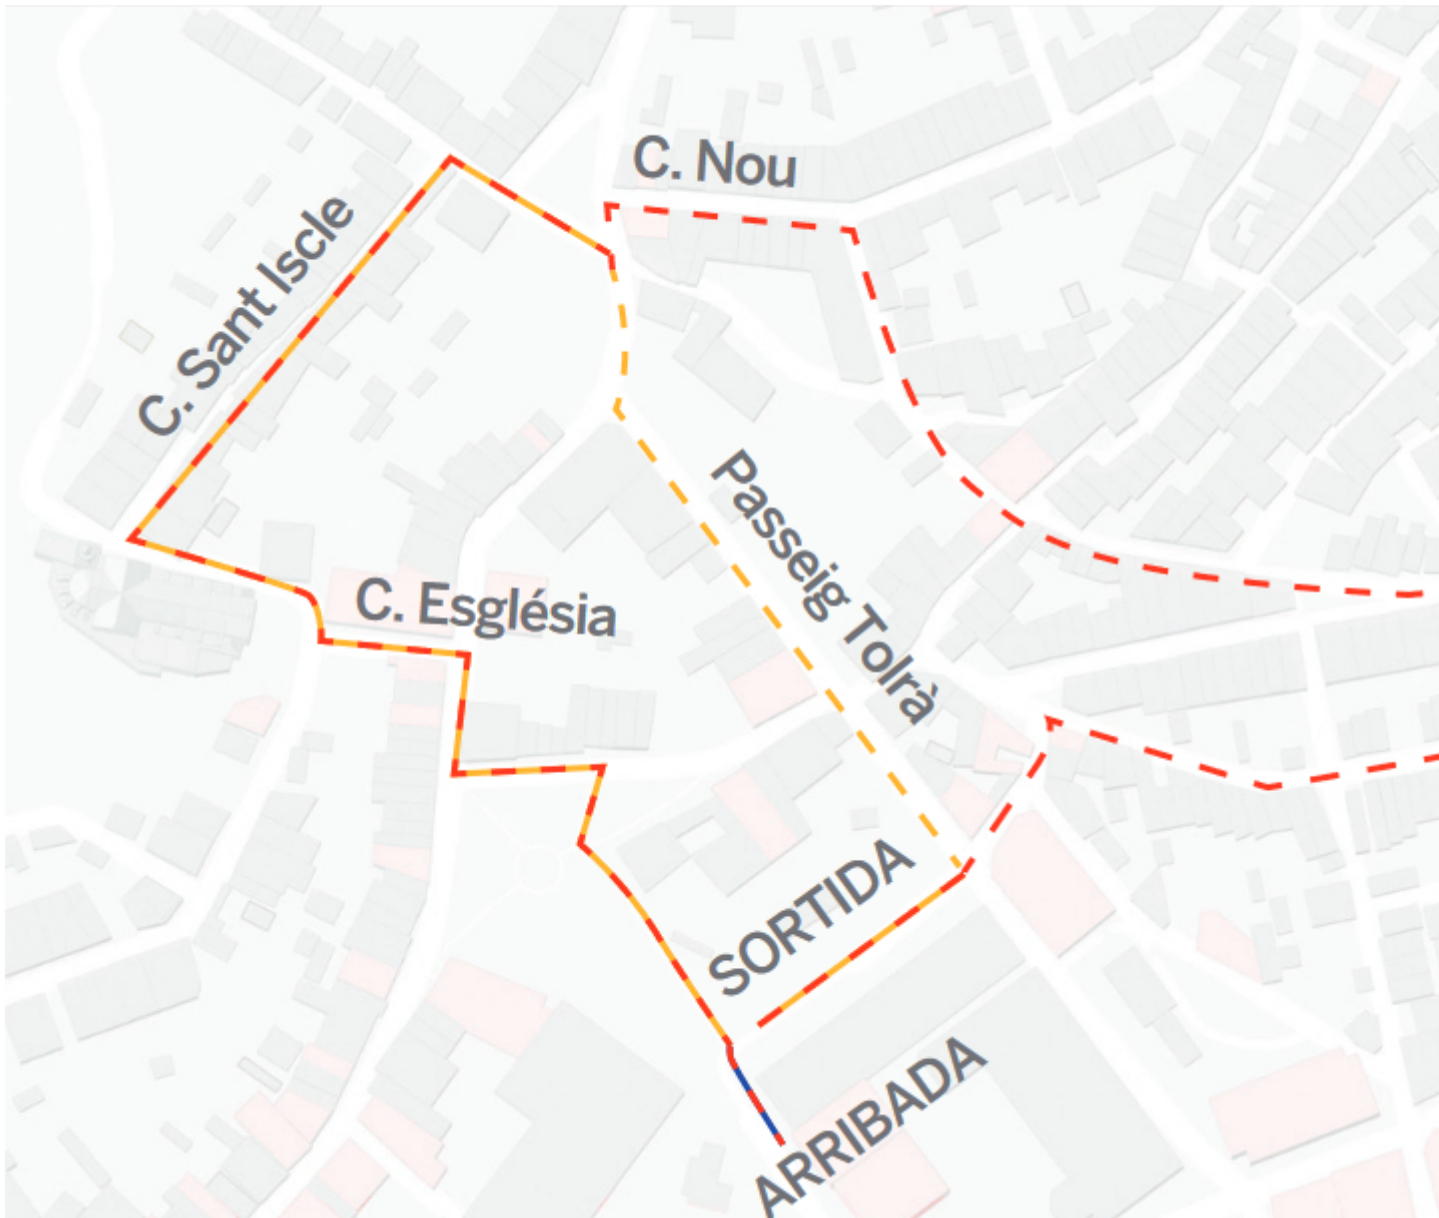

Ajuntament de Castellar del Vallès

Imatge d'una edició anterior de la Cursa Popular
Imatge d'una edició anterior de la Cursa Popular

Dissabte 10 de setembre de 2022

Acte Esportiu

XXXVIII Cursa Popular

Inscripcions gratuïtes a les pistes d'atletisme del 5 al 9 de setembre, de 18.30 a 20.30 h. Es podran fer presencialment o per correu electrònic a l'a/e escola@clubatleticcastellar.cat

Aquest és el recorregut de la Cursa Popular de 2022:

Horari | Diversos horaris

Destinataris | Públic general

Organitza | Club Atlètic Castellà

Lloc | Sortida i arribada a la pl. d'El Mirador

Programa | [Dissabte 10 de setembre](#) i [festa Major de Castellà del Vallès 2022](#)